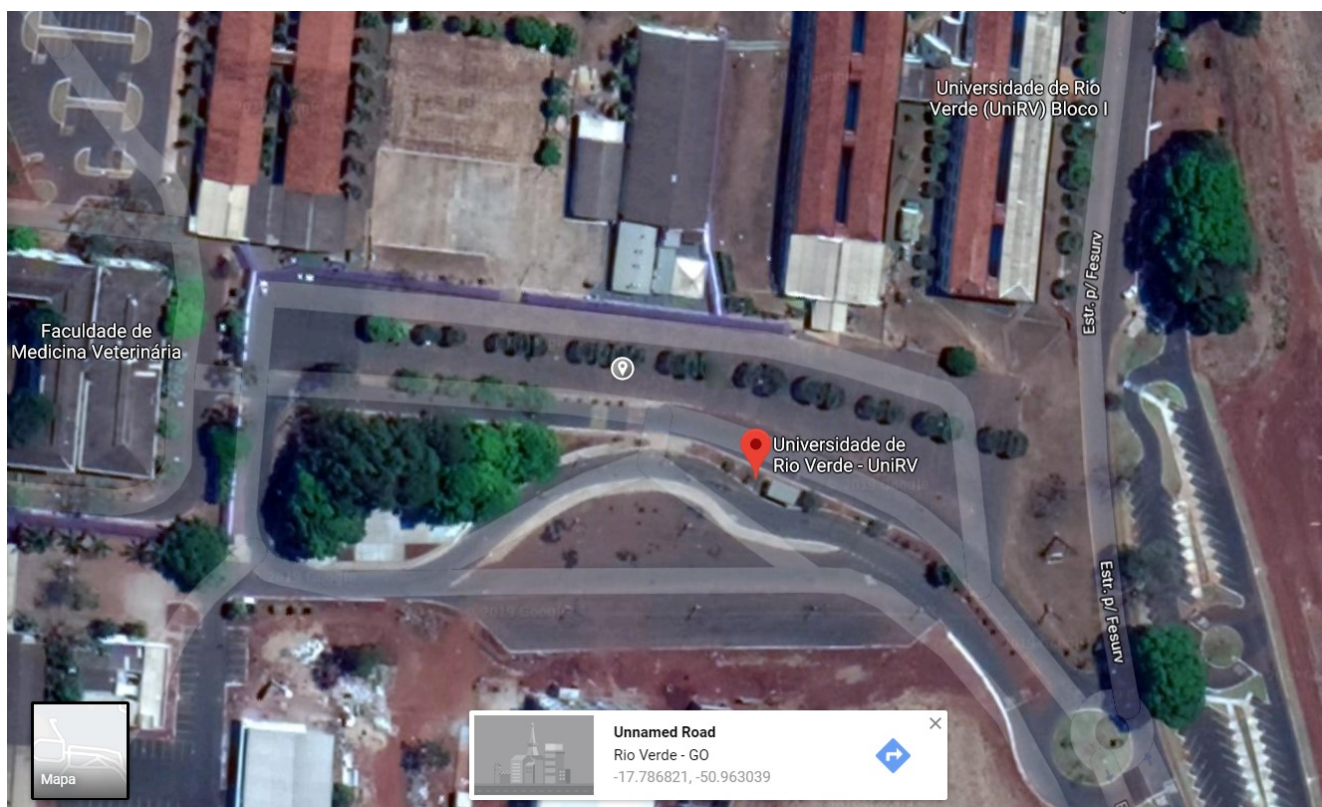

FOTO 07 – LOCAL PRAÇA TEATRO DE ARENA

MEMORIAL FOTOGRÁFICO

OBRA: PRAÇA TEATRO DE ARENA

LOCAL: UNIVERSIDADE DE RIO VERDE - RIO VERDE/GO

FIGURA 08 – LOCAÇÃO PRAÇA TEATRO DE ARENA

LATITUDE: -17°78'68,21"
LONGITUDE: - 50°96'03,39"